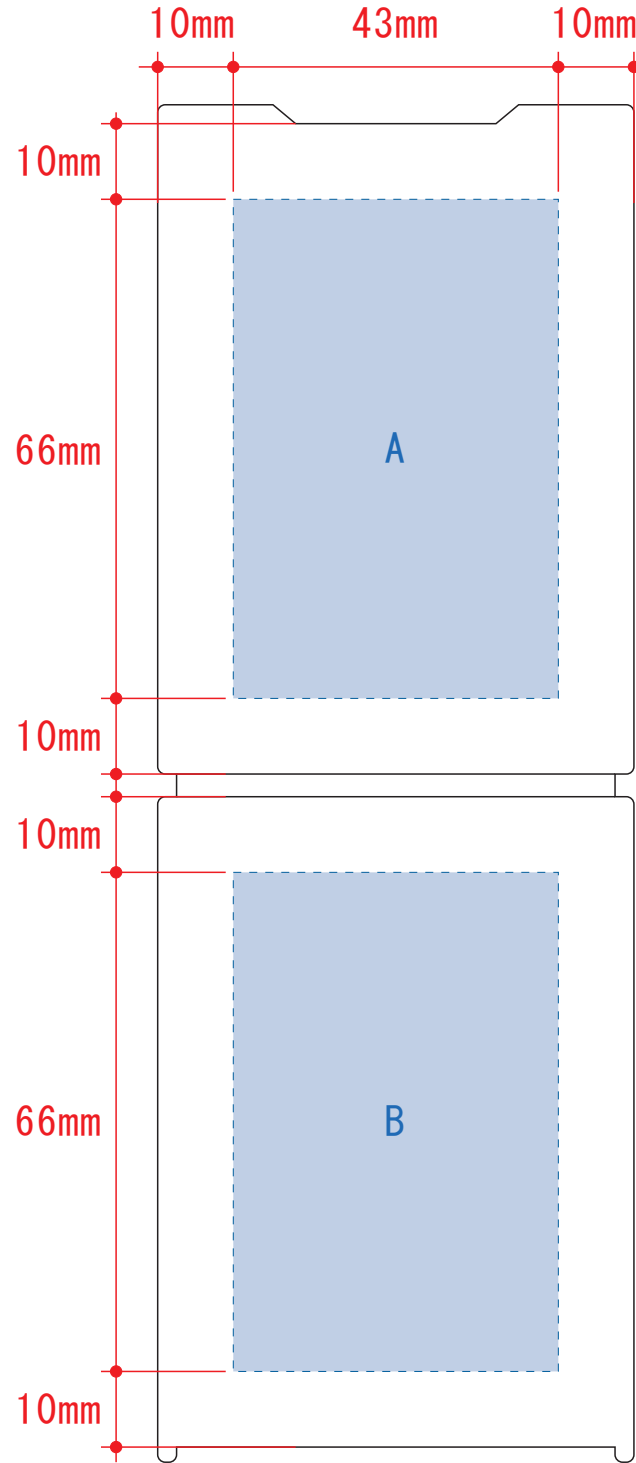

ペン立てになるペンケース

- クライアント：
 - 営業担当：
 - 制作担当：
 - 受注番号：
 - 納期：2019年00月00日
 - ロット：
 - デザインサイズ：W00mm
 - 刷り色：1C
 - 刷り位置：図参照
- 版下原寸サイズ

天面

表面

裏面

デザインスペース：A・B/W43×H66（mm）

■シルク印刷 最大範囲：A・B/W43×H66（mm）

■パッド印刷 最大範囲：A・B/W30×H30（mm）

■インクジェット印刷 最大範囲：A・B/W43×H66（mm）