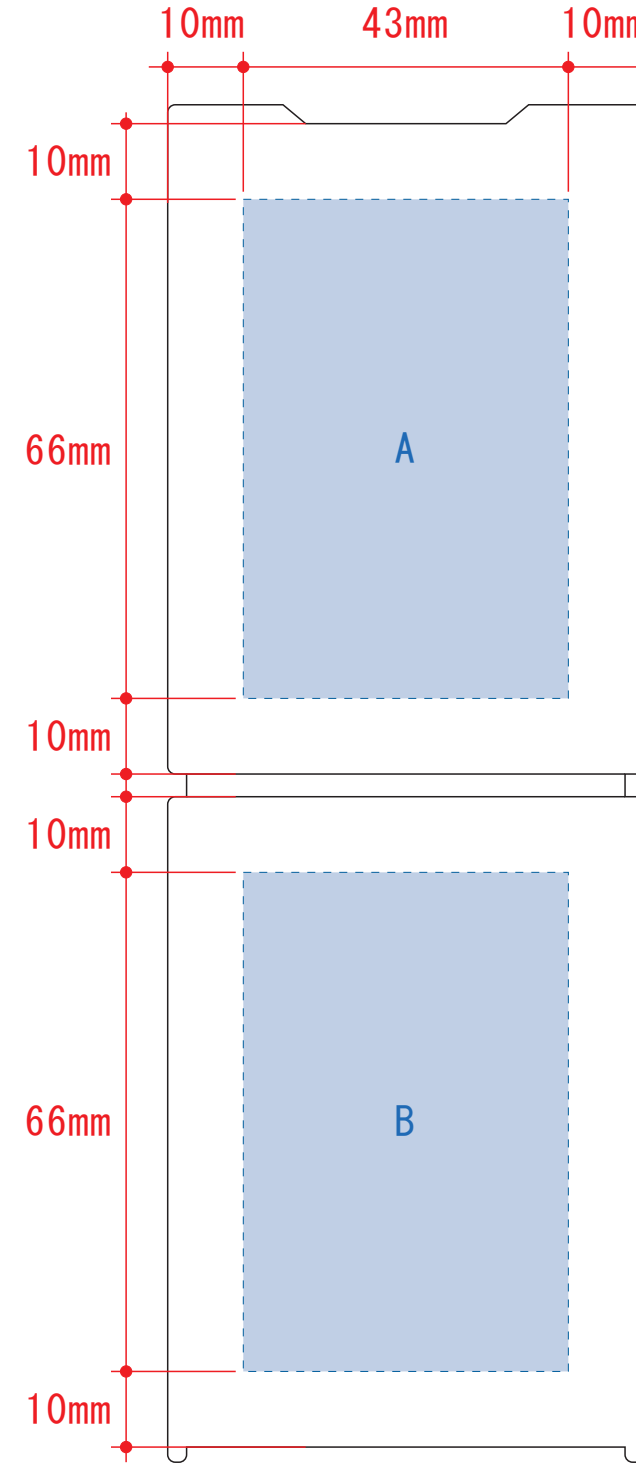

ペン立てになるペンケース

- クライアント：
 - 営業担当：
 - 制作担当：
 - 受注番号：
 - 納期：2019年00月00日
 - ロット：
 - デザインサイズ：W00mm
 - 刷り色：1C
 - 刷り位置：図参照
- 版下原寸サイズ

天面

表面

裏面

デザインスペース：A・B/W43×H66（mm）

■シルク印刷 最大範囲：A・B/W43×H66（mm）

■パッド印刷 最大範囲：A・B/W30×H30（mm）

■インクジェット印刷 最大範囲：A・B/W43×H66（mm）