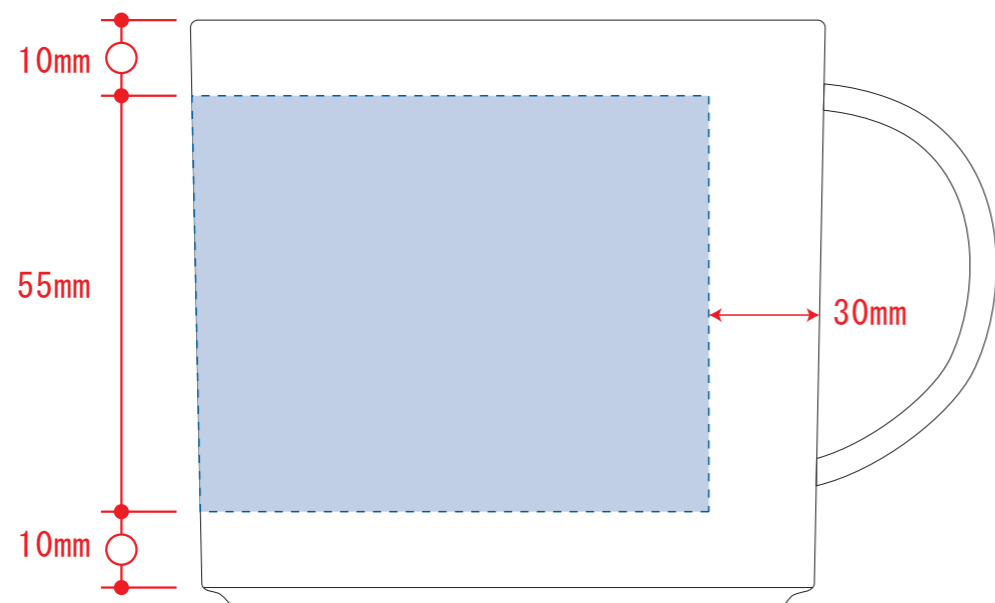

バンブーマグカップ

- クライアント:
 - 営業担当:
 - 制作担当:
 - 受注番号:
 - 納期: 2021年00月00日
 - ロット:
 - デザインサイズ: W000mm
 - 刷り色: 1C
 - 刷り位置: 図参照
- 版下原寸サイズ

※ベタ不可

回転シルク用

■回転シルク印刷 最大印刷: W176×H55mm

※デザインはこの範囲内に入れて下さい。

レイアウト可能範囲: W176×H55 (mm)

■回転シルク印刷 最大範囲: W176×H55 (mm)

■パット印刷 最大範囲: W30×H30 (mm) ※パッドでのベタの多いデザインは控えてください。