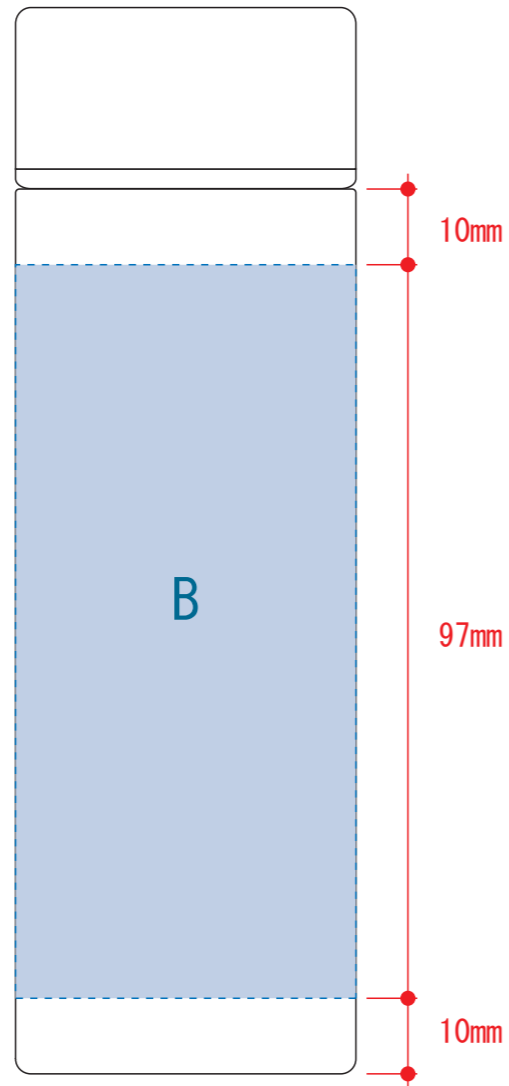

# 木目調サーモステンレスボトル 130ml

- クライアント：
  - 営業担当：
  - 制作担当：
  - 受注番号：
  - 納期：2020年00月00日
  - ロット：
  - デザインサイズ：W00mm
  - 刷り色：1C
  - 刷り位置：図参照
- 版下原寸サイズ

## 回転シルク用

■回転シルク印刷 最大印刷：W131×H97mm  
※デザインはこの範囲内に入れて下さい。

デザインスペース：A/Φ30 (mm)、B/W141×H97 (mm)

■パッド印刷 最大範囲：A/Φ30 (mm)、B/W30×H30 (mm)

■回転シルク印刷 最大範囲：W131×H97 (mm)

■インクジェット印刷 最大範囲：A/Φ30 (mm)