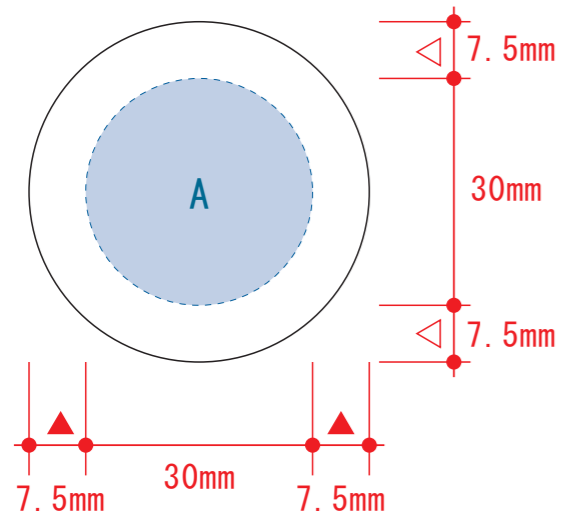

# 木目調サーモステンレスボトル 130ml

- クライアント：
  - 営業担当：
  - 制作担当：
  - 受注番号：
  - 納期：2020年00月00日
  - ロット：
  - デザインサイズ：W00mm
  - 刷り色：1C
  - 刷り位置：図参照
- 版下原寸サイズ

## 回転シルク用

■回転シルク印刷 最大印刷：W131×H97mm  
※デザインはこの範囲内に入れて下さい。

デザインスペース：A/Φ30 (mm)、B/W141×H97 (mm)

■パッド印刷 最大範囲：A/Φ30 (mm)、B/W30×H30 (mm)

■回転シルク印刷 最大範囲：W131×H97 (mm)

■インクジェット印刷 最大範囲：A/Φ30 (mm)