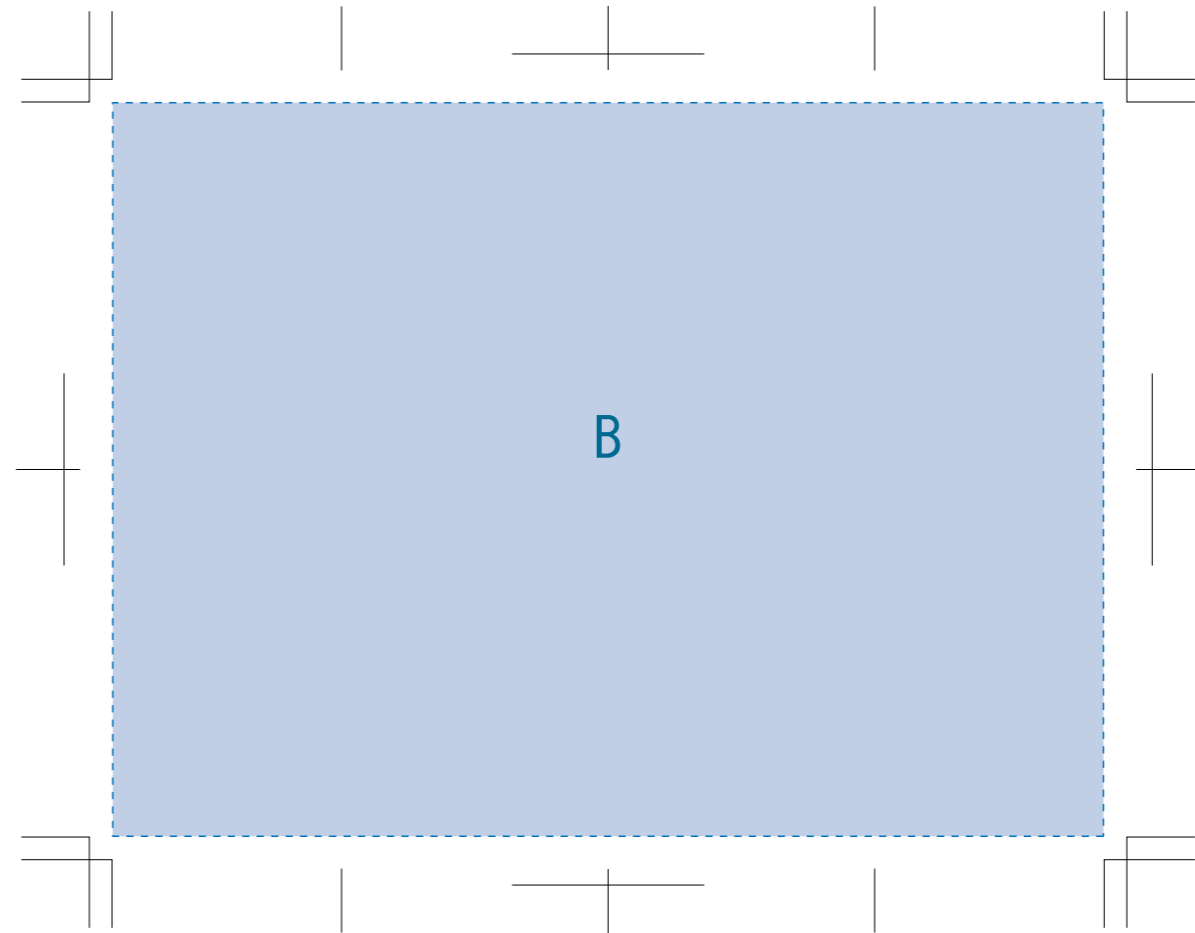

# 木目調サーモステンレスボトル 130ml

- クライアント：
  - 営業担当：
  - 制作担当：
  - 受注番号：
  - 納期：2020年00月00日
  - ロット：
  - デザインサイズ：W00mm
  - 刷り色：1C
  - 刷り位置：図参照
- 版下原寸サイズ

## 回転シルク用

■回転シルク印刷 最大印刷：W131×H97mm  
※デザインはこの範囲内に入れて下さい。

デザインスペース：A/Φ30 (mm)、B/W141×H97 (mm)

■パッド印刷 最大範囲：A/Φ30 (mm)、B/W30×H30 (mm)

■回転シルク印刷 最大範囲：W131×H97 (mm)

■インクジェット印刷 最大範囲：A/Φ30 (mm)