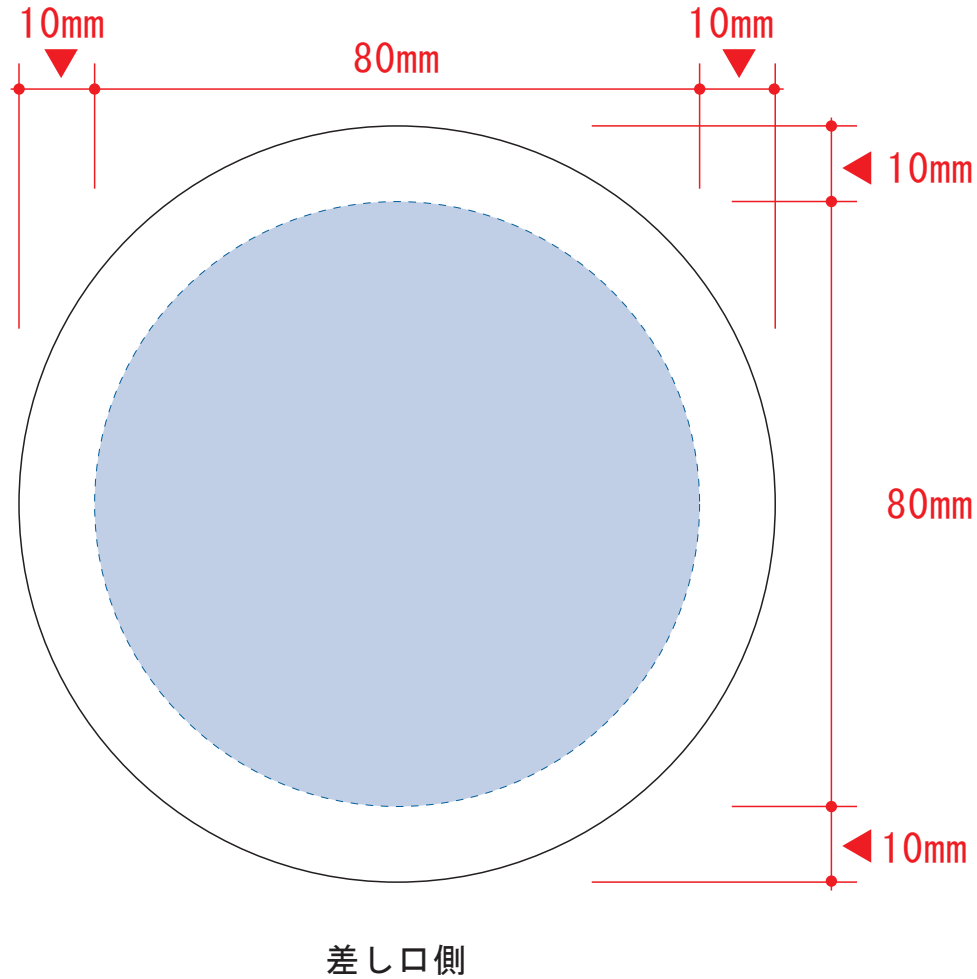

木目調ワイヤレス充電器 10W

- クライアント：
- 営業担当：
- 制作担当：
- 受注番号：
- 納期：2020年00月00日
- ロット：
- デザインサイズ：W000mm
- 刷り色：1C
- 刷り位置：図参照

版下原寸サイズ

レイアウト可能範囲：φ80 (mm)

■シルク印刷 最大範囲：φ80 (mm)