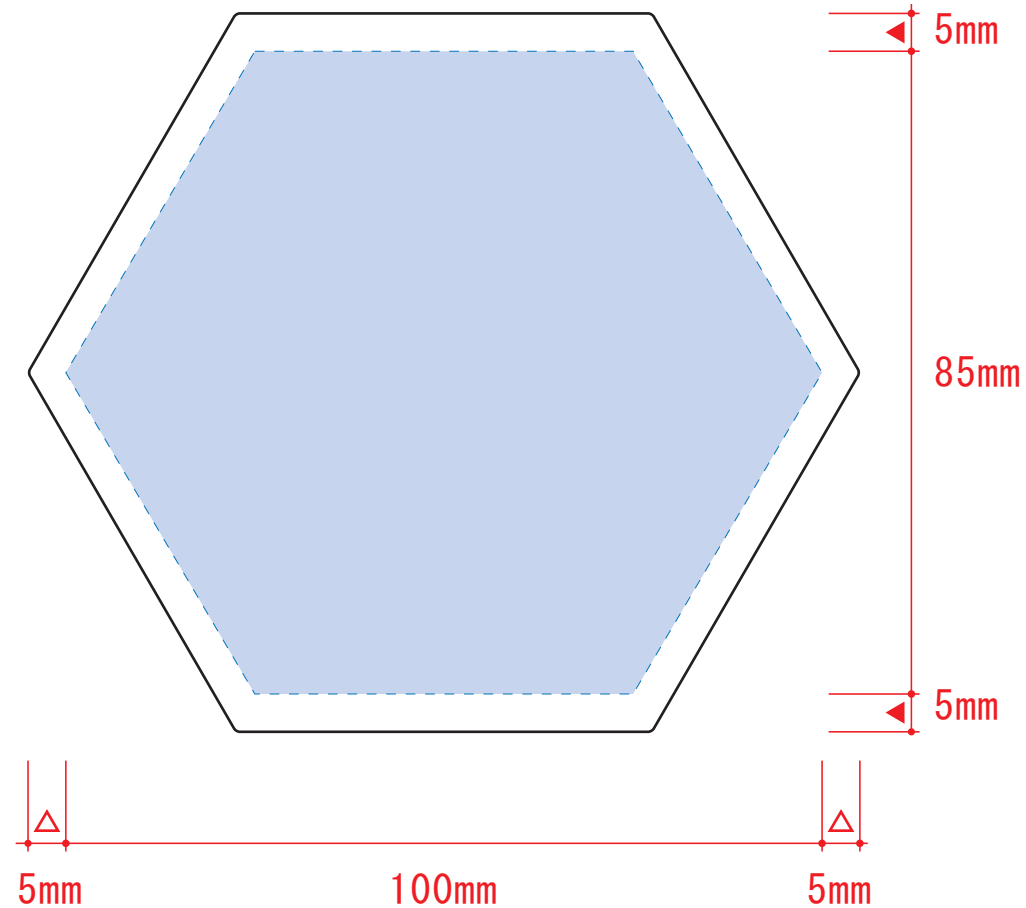

# 白雲石入り吸水コースター 六角

- クライアント：
  - 営業担当：
  - 制作担当：
  - 受注番号：
  - 納期：2020年00月00日
  - ロット：
  - デザインサイズ：W00mm
  - 刷り色：1C
  - 刷り位置：☒参照
- 版下原寸サイズ

印刷面は吸水性が落ちますので、ベタ等の全面印刷は避けることをおすすめします。

レイアウト可能範囲：W100×H85 (mm)

■シルク印刷 最大範囲：W100×H85 (mm)

■パッド印刷 最大範囲：W10×H40 (mm)

■インクジェット印刷 最大範囲：W100×H85 (mm)