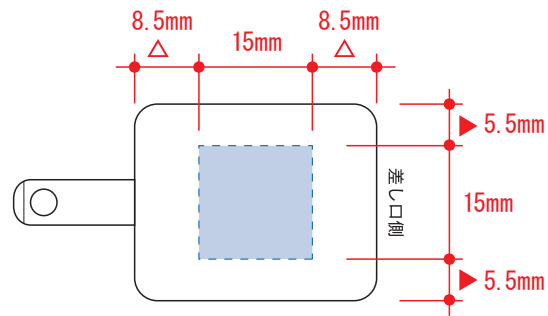

PD20W コンセントチャージャー

- クライアント：
 - 営業担当：
 - 制作担当：
 - 受注番号：
 - 納期：2021年00月00日
 - ロット：
 - デザインサイズ：W000mm
 - 刷り色：1C
 - 刷り位置：☒参照
- 版下原寸サイズ

デザインスペース：W15×H15 (mm)

■シルク印刷 最大範囲：W15×H15 (mm)

■インクジェット印刷 最大範囲：W15×H15 (mm)