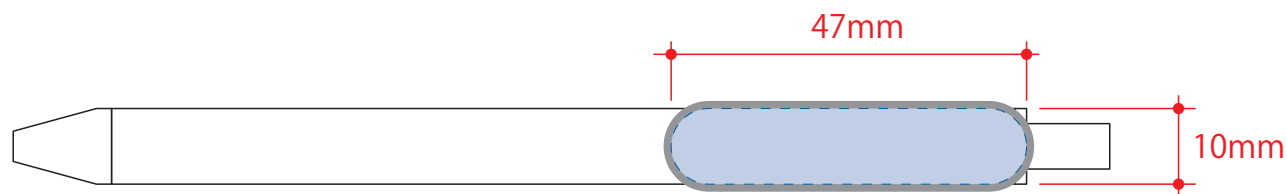

エコボールペン（コーヒー配合タイプ）

- クライアント：
 - 営業担当：
 - 制作担当：
 - 受注番号：
 - 納期：2023年00月00日
 - ロット：
 - デザインサイズ：W00mm
 - 刷り色：
 - 刷り位置：
- 版下原寸サイズ

- 制作上の注意点
- デザインサイズレイアウトの状態での寸法をご記入下さい。
 - 刷り色:PANTONEまたはDICのチップでご指定下さい。(フルカラーは指定不要)
 - ※黒・白・金・銀はチップでのご指定はできません。
 - ※刷り色が白の場合、黒でレイアウトし、指示事項/刷り色の部分に「白」とご記入下さい。
 - 刷り位置:寸法線はレイアウト位置に合わせて調整して下さい。
 - プリントは点線部分、網掛けの刷り範囲  以内をお願い致します。(ベースの材質、又はデザインによりベタ面が多い場合、線が細かい場合等、調整が必要な場合がございます。)
 - 細かい文字などは素材の関係上かすれたり、つぶれてしまう場合がございます。
 - ベース素材のカラーにより、印刷色の仕上がりが若干変わる場合がございます。
- ※画像データをご使用の際の注意点
- 原寸600dpiのモノクロ2階調の画像データをレイアウトして下さい。
 - 画像データは別途添付して下さい。(pdfデータにリンクしたもの)

■グレー部分=塗り足し1mm

デザインスペース：W47×H10（mm）

■インクジェット印刷 最大範囲：W47×H10（mm）