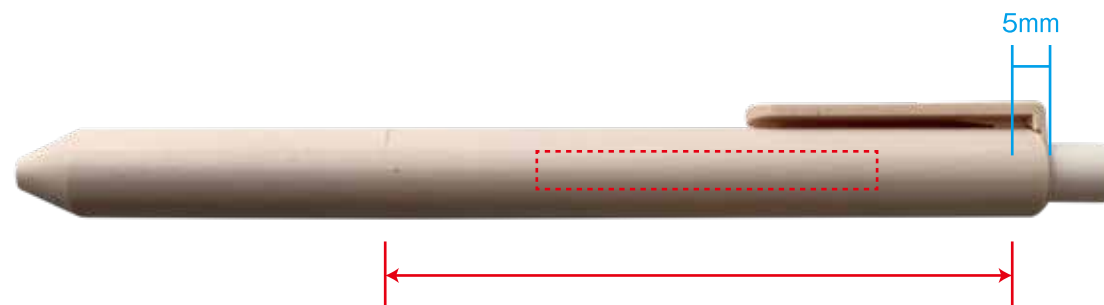

DIC、または PANTONE 指定をしてください。

DIC

PANTONE

ペン上 5mm から継ぎ目内でしたら、45x5mm で名入れ可能になります。

パッド印刷 名入れ範囲：45x5mm 以内

●対応アプリケーション：Adobe illustrator 形式 (ver.2020まで対応)

名入れデータ (ロゴ・フォントなど) は必ずアウトラインをかけて下さい。

●細かなデザインについて

細かいデザインは、かすれ・潰れ・ブレを起こす場合があります。

※線 0.5pt・文字 8pt 以上を推奨しております。

●PANTONE・CMYK での色指定がある場合は記載して下さい。

台紙サイズ 150x47mm

表

 Rice Resin®

Rice Resin®はバイオマスレジンを商標登録しています。

お米のボールペン 

裏

油性

0.7mm

黒インキ

▲ 使用上のご注意

- ・筆記及び描画以外の用途には使用しないでください。
- ・ペンを強く振ったり落としたりしますとインクの吹き出しの原因となりますのでお避けください。
- ・ご使用後は必ずペン先を収納してください。
- ・衣服などにインクが付かないように、ノックを解除してペン先を収納してください。
- ・衣服などにインクが付くと落ちませんので、充分注意してください。
- ・高温の場所には放置しないでください。
- ・幼児の手の届かないところに置いてください。